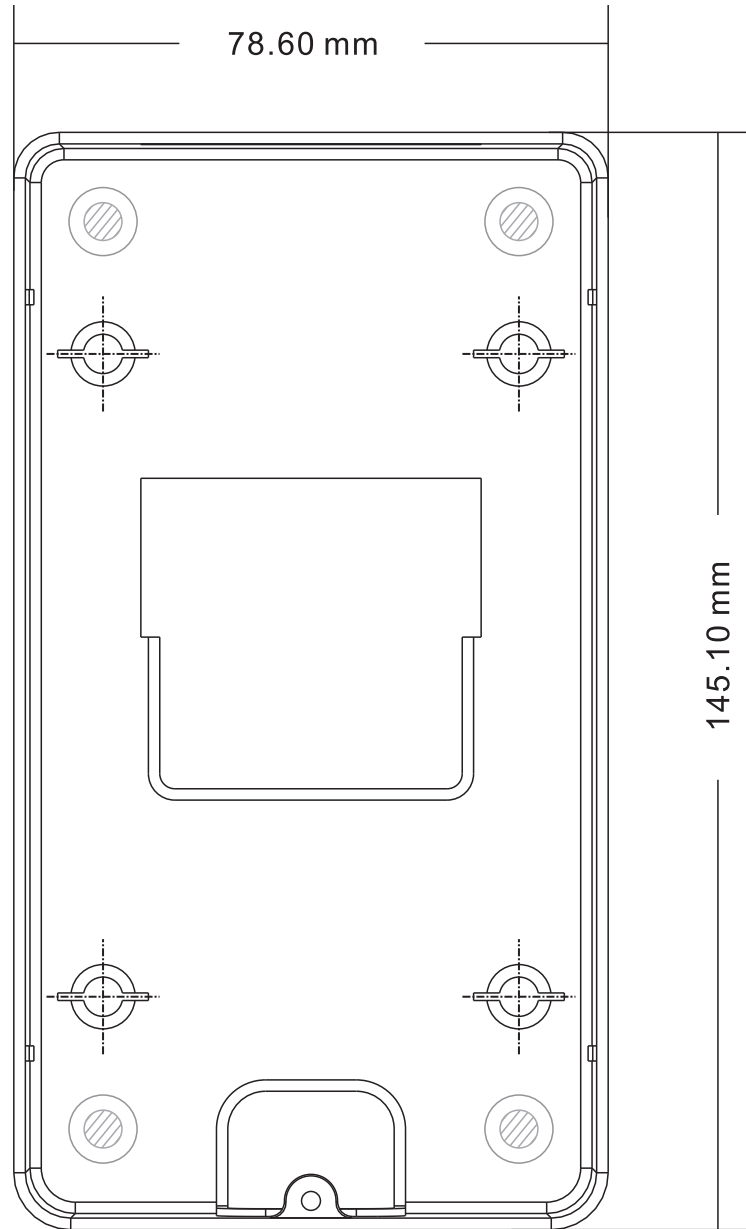

# Mounting dimensions

## 安装尺寸图

Unit: mm