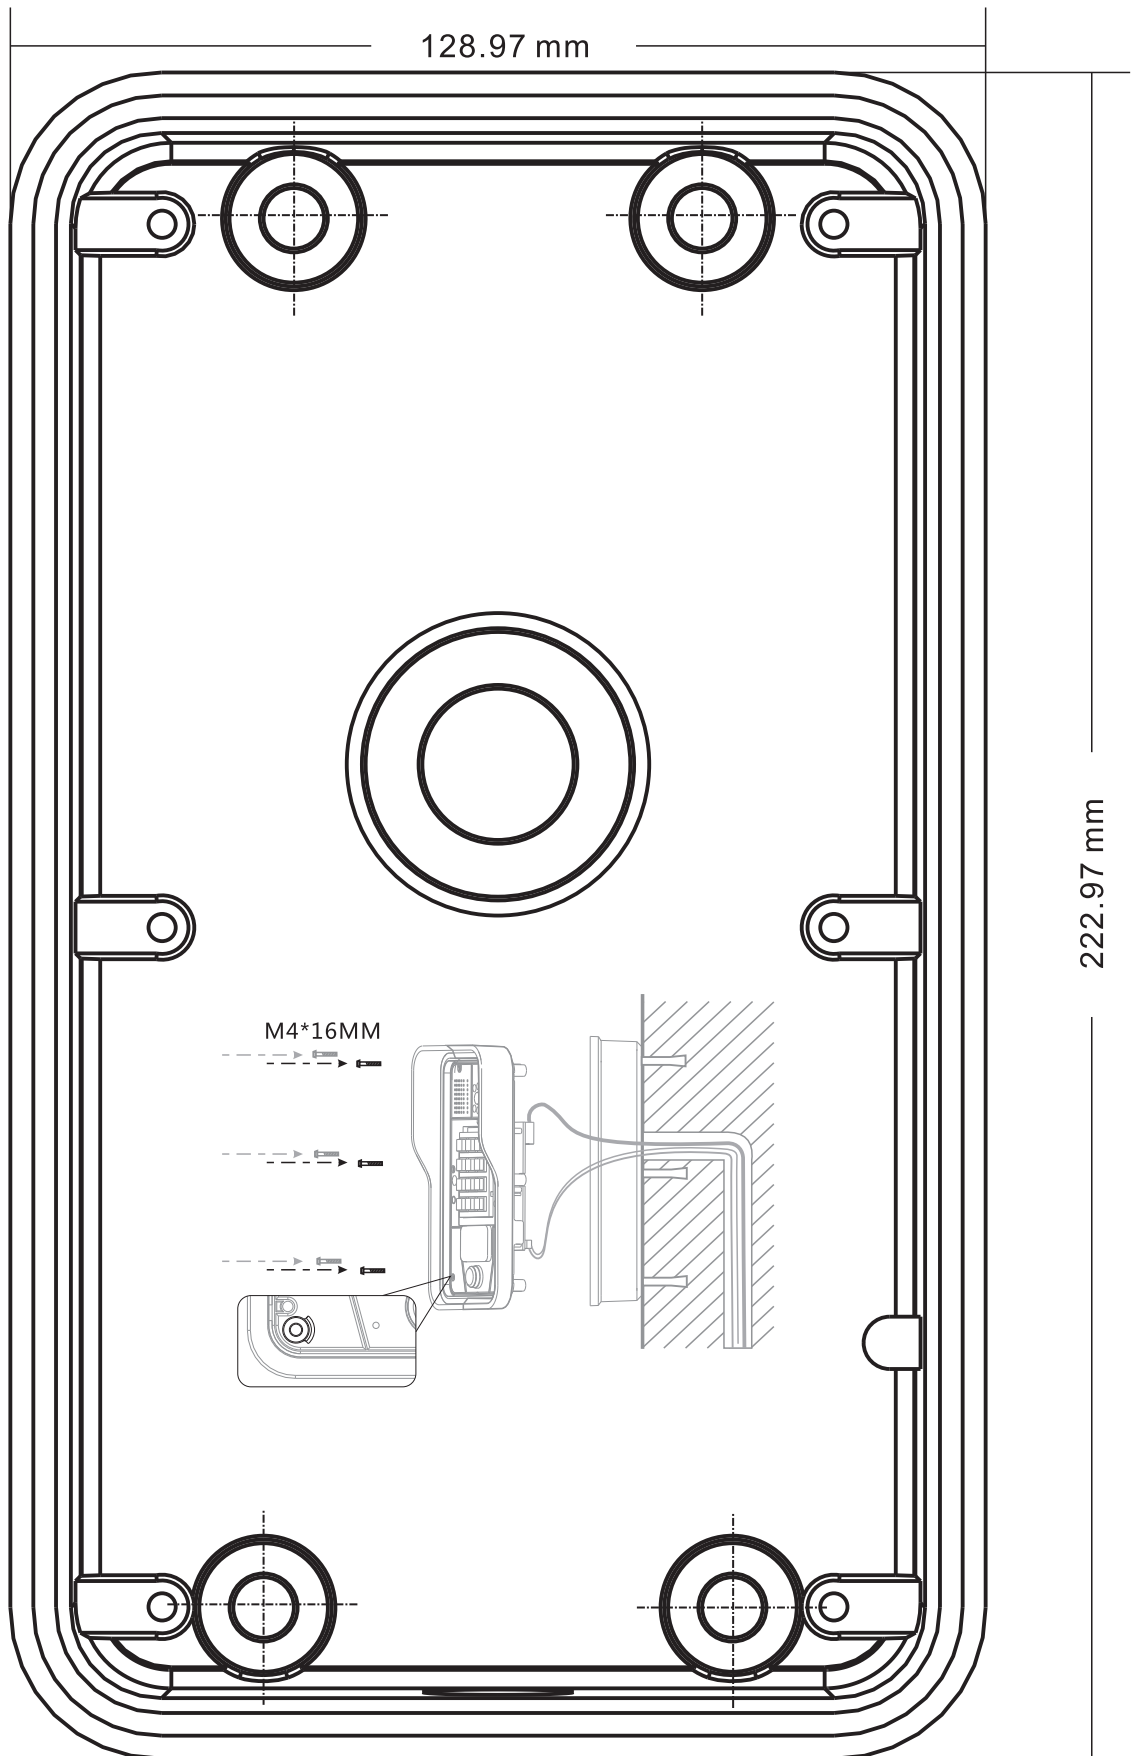

Mounting dimensions

安装尺寸图

222.97 mm

Unit: mm