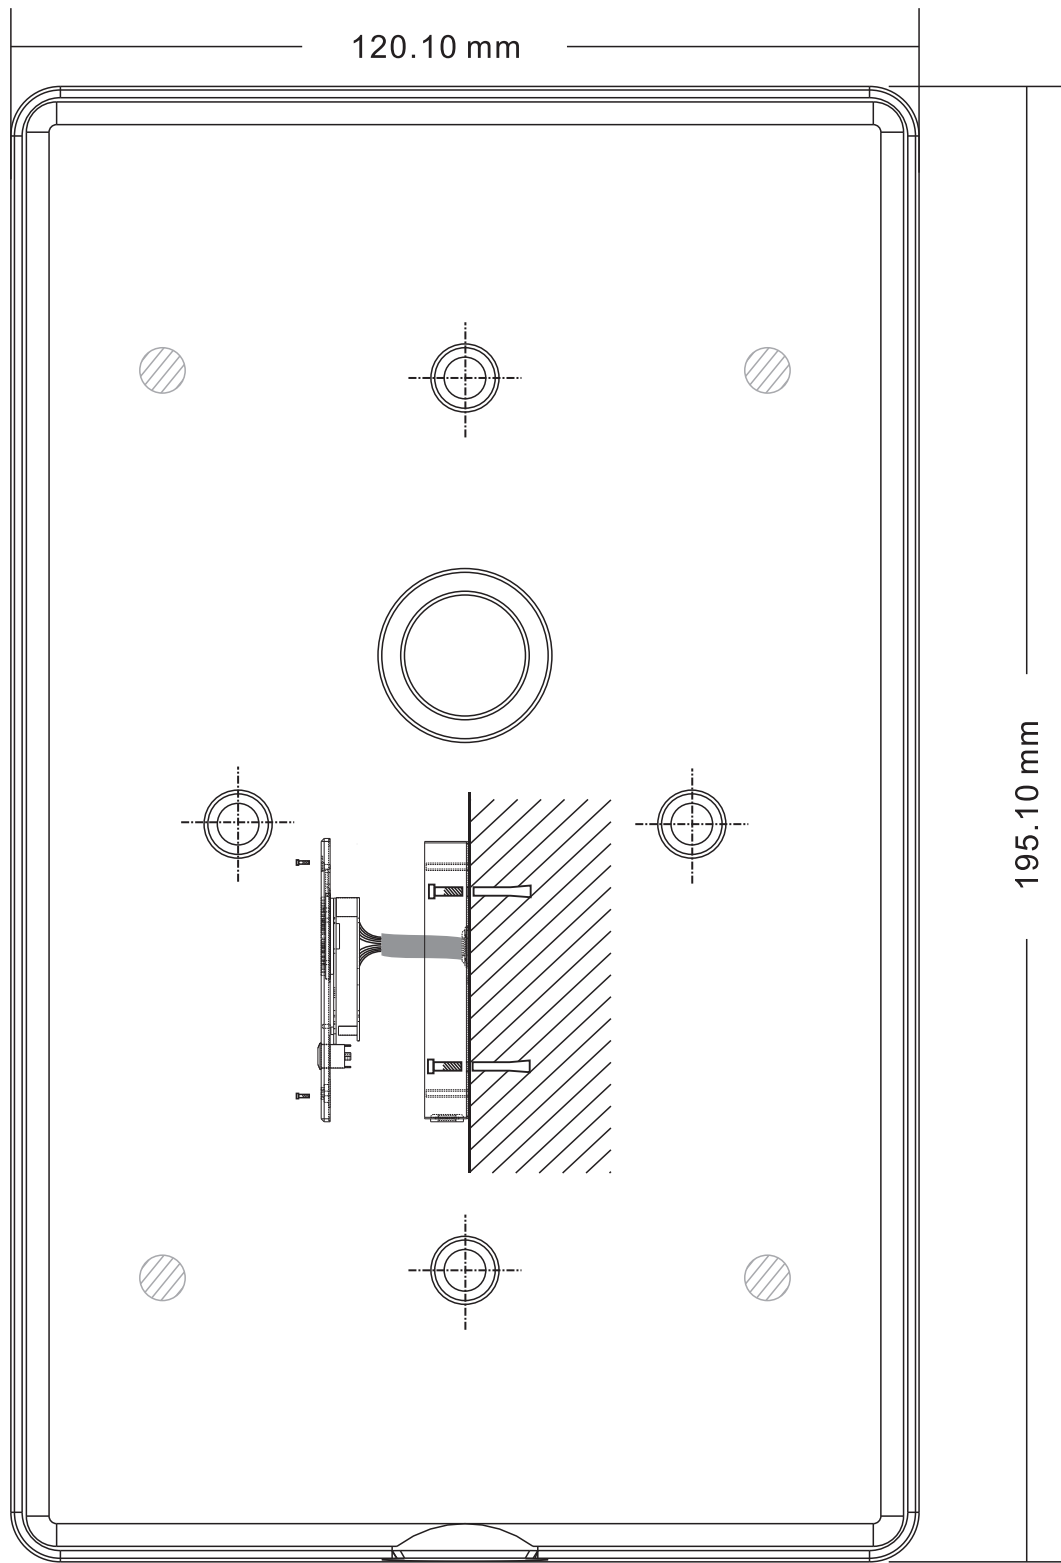

Mounting dimensions 安装尺寸图

Unit: mm