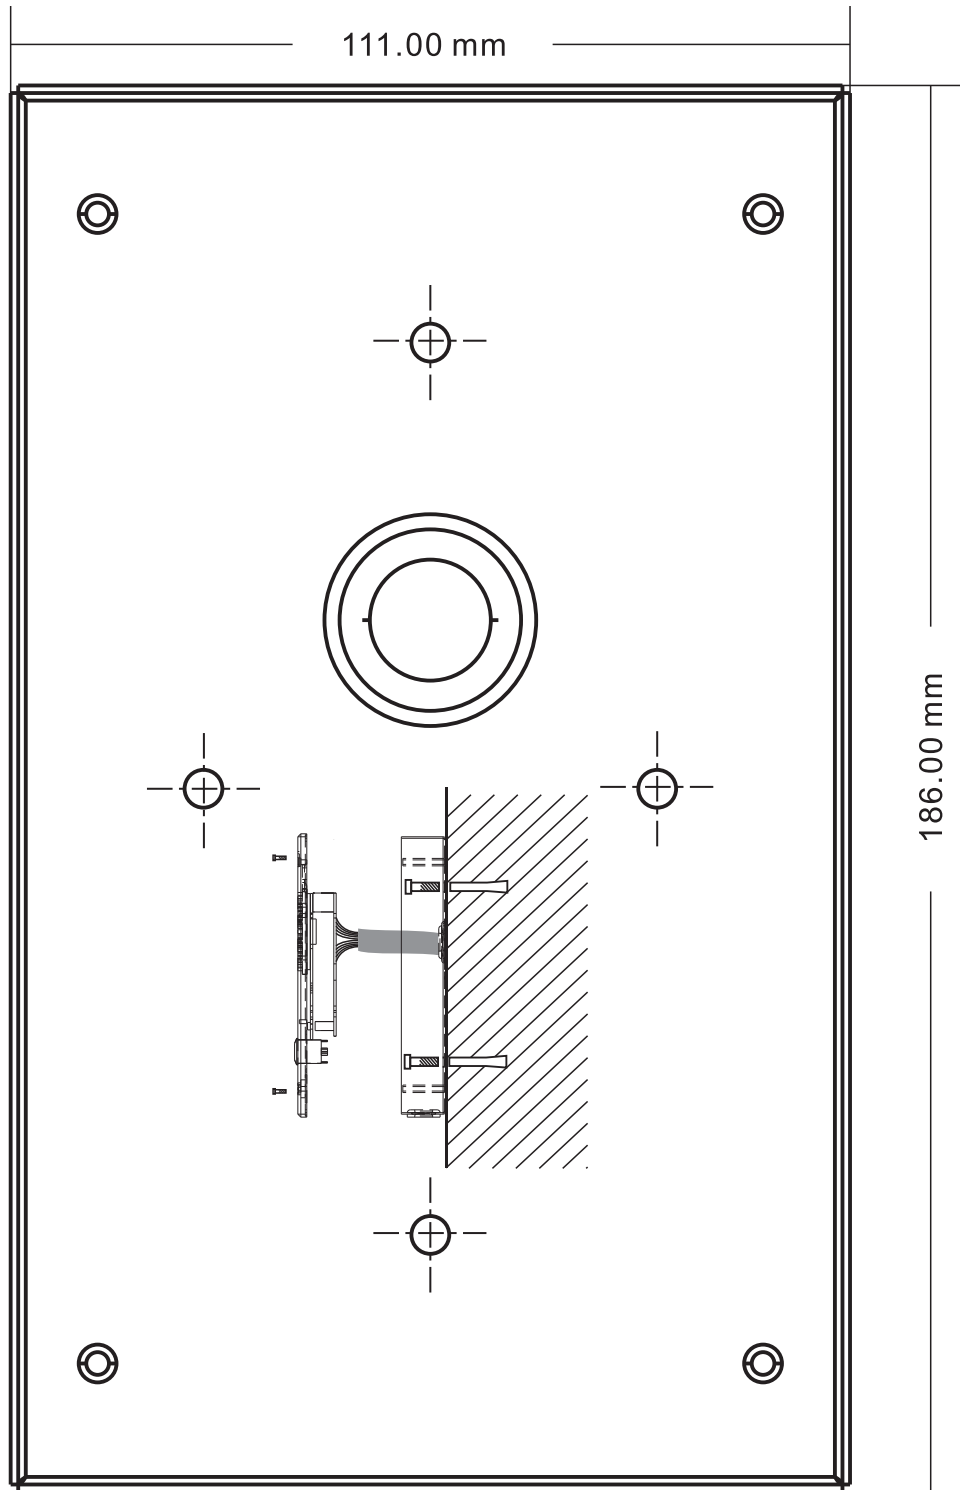

Mounting dimensions

安装尺寸图

Unit: mm