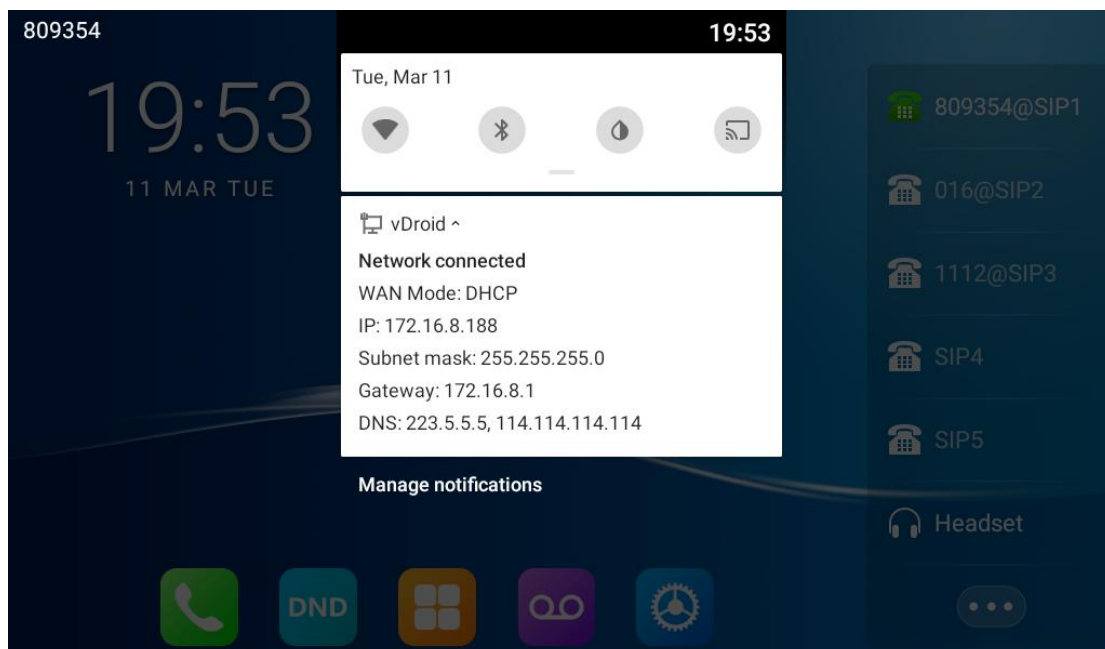

Значение 1: комбинированное отображение в полноэкранном режиме при приеме видеозвонка (изображение приведено только для справки)

Значение 2: полноэкранное отображение удаленного абонента только при получении видеозвонка (изображение приведено только для справки)

2. Поддержка скрытия IP-адреса устройства

Описание функции: Телефон поддерживает скрытие сетевого IP-адреса для повышения безопасности устройства.

Детали реализации: Настройте параметры для скрытия IP-адреса.

- Элемент конфигурации: Включить скрытие IP-адреса =
- Значение конфигурации:

Значение 0: телефон отображает IP-адрес телефона в обычном режиме (по умолчанию)

Значение 1: телефон скрывает IP-адрес телефона