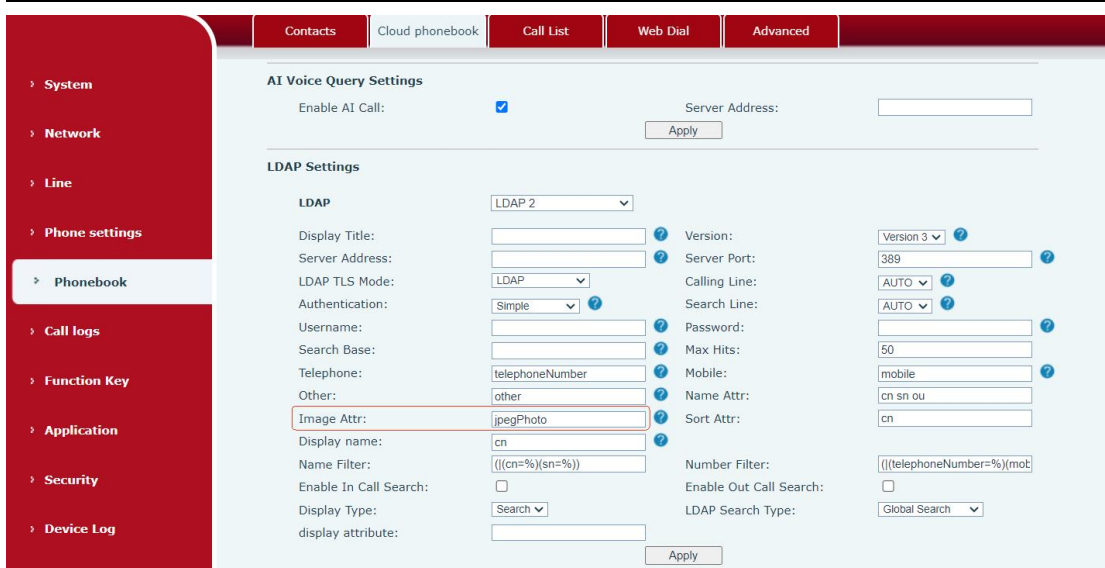

2. Поддержка отображения контактов в виде карточек в телефонной книге LDAP

Описание функции: Телефон поддерживает отображение контактов телефонной книги LDAP в формате карточек.