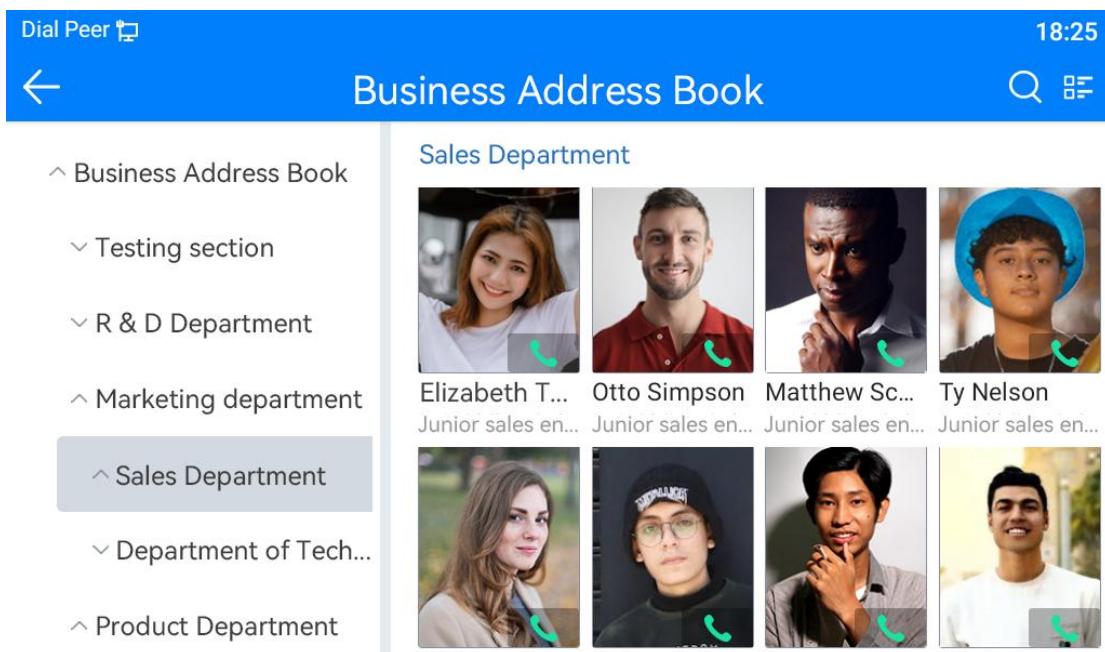

Подробности реализации: в телефонной книге LDAP по умолчанию отображение осуществляется в формате списка. Вы можете нажать значок в правом верхнем углу, чтобы переключиться на отображение в виде карточек.