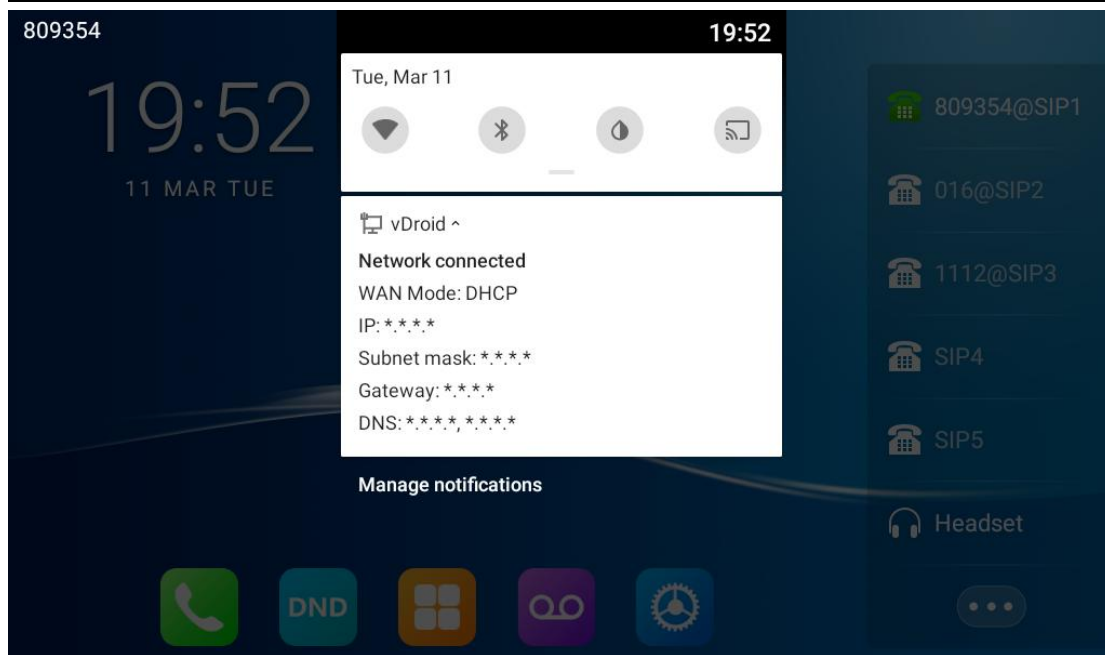

Детали реализации: настройте эффект отображения видео, конфигурируя параметры.

- Элемент конфигурации: Режим видео по умолчанию =
- Значение настройки:

Значение 0: Неполноэкранный комбинированный режим отображения при приеме видеозвонка (изображение приведено только для справки)

Значение 1: комбинированное отображение в полноэкранном режиме при приеме видеозвонка (изображение приведено только для справки)

Значение 2: полноэкранное отображение удаленного абонента только при получении видеозвонка (изображение приведено только для справки)

2. Поддержка скрытия IP-адреса устройства

Описание функции: Телефон поддерживает скрытие сетевого IP-адреса для повышения безопасности устройства.

Детали реализации: Настройте параметры для скрытия IP-адреса.

- Элемент конфигурации: Включить скрытие IP-адреса =
- Значение конфигурации:

Значение 0: телефон отображает IP-адрес телефона в обычном режиме (по умолчанию)

Значение 1: телефон скрывает IP-адрес телефона