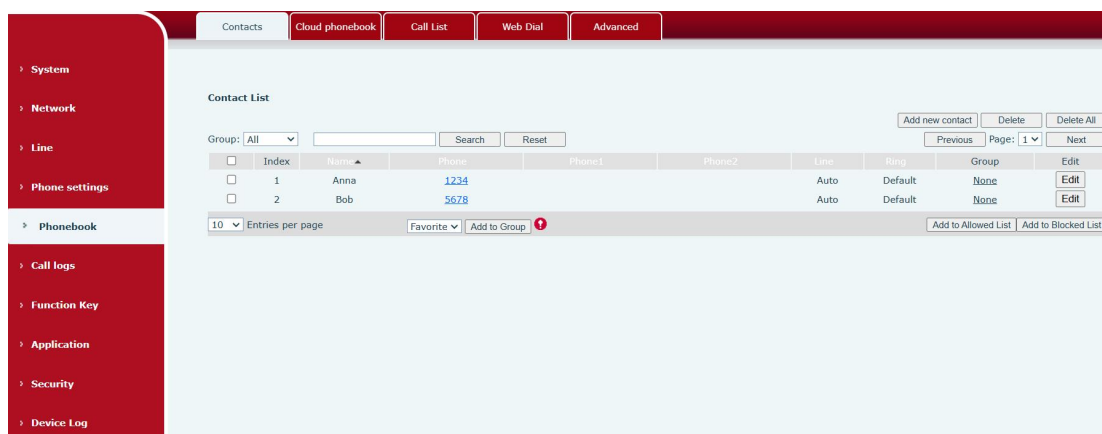

2.3 Исправление ошибок

1. Исправлена проблема отсутствия экрана предварительного просмотра видео во время IP-звонков
2. Исправлена проблема, связанная с периодической невозможностью получения IPV6-адреса на телефоне

2.4 Описание новых функций

1. Добавлена функция поиска в веб-телефонной книге

Описание функции: поддержка веб-поиска контактов в телефонной книге.

Детали реализации: не требуется настройка, просто введите имя контакта для поиска.