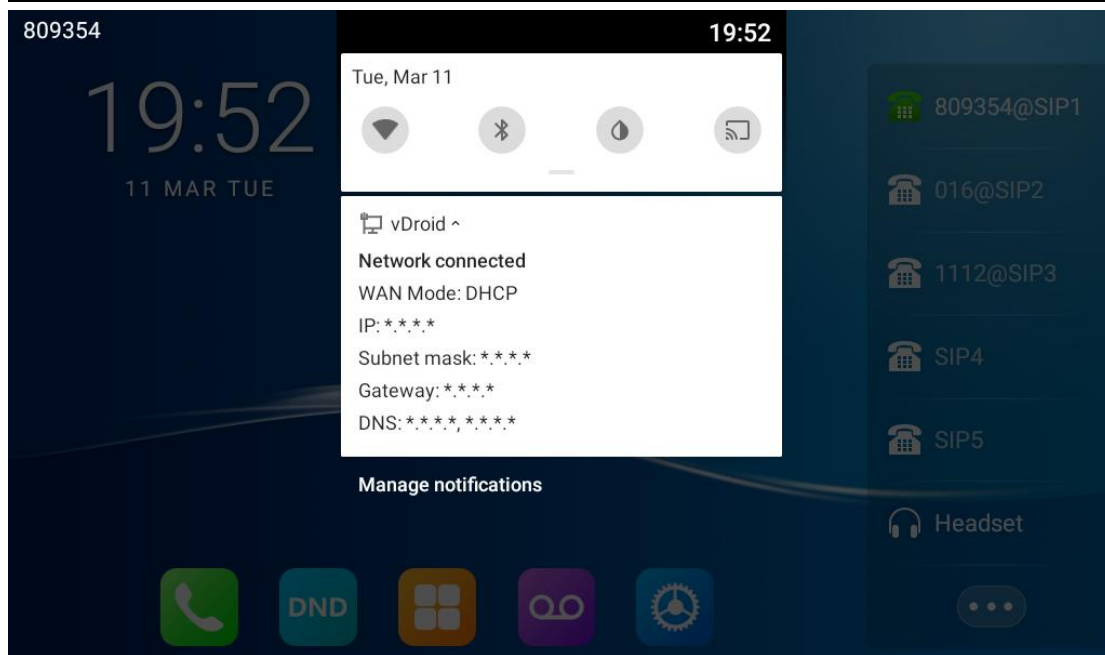

Значение 1: комбинированное отображение в полноэкранном режиме при приеме видеозвонка (изображение приведено только для справки)

Значение 2: полноэкранное отображение удаленного абонента только при получении видеозвонка (изображение приведено только для справки)

2. Поддержка скрытия IP-адреса устройства

Описание функции: Телефон поддерживает скрытие сетевого IP-адреса для повышения безопасности устройства.

Детали реализации: Настройте параметры для скрытия IP-адреса.

- Элемент конфигурации: Включить скрытие IP-адреса =
- Значение конфигурации:

Значение 0: телефон отображает IP-адрес телефона в обычном режиме (по умолчанию)

Значение 1: телефон скрывает IP-адрес телефона