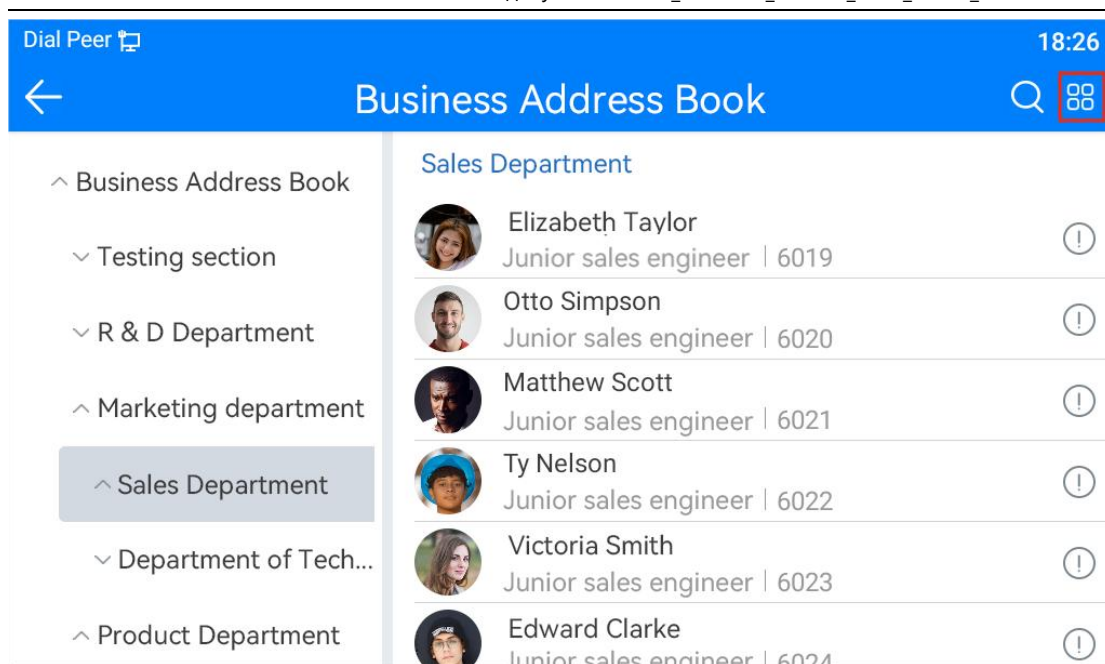

3. Поддержка отображения настраиваемых элементов конфигурации в телефонной книге LDAP

Описание функции: добавляет атрибуты, которые могут отображаться для контактов в телефонной книге LDAP.

Подробности реализации: войдите на веб-страницу телефона, перейдите в раздел [Телефонная книга] - [Облачная телефонная книга] - [Настройки LDAP] - [Атрибут отображения] и заполните соответствующие поля атрибутов для контактов, такие как должность, адрес электронной почты и т. д. Разделите несколько атрибутов пробелами, максимально поддерживается 4 пользовательских атрибута.