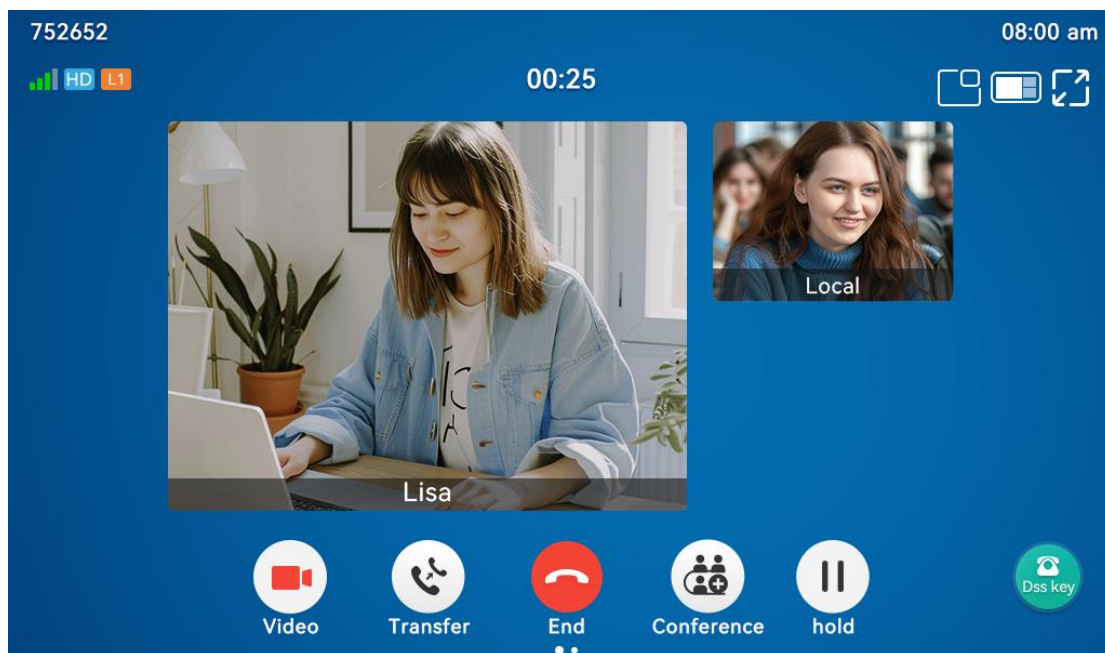

4. Исправлена проблема, при которой настройки времени зависали при использовании статического IP-адреса

3.4 Описание новых функций

1. Поддержка указания формата отображения видеозвонков

Описание функции: телефон поддерживает настройку отображения видеозвонков в полноэкранном или неполноэкранном режиме.

Детали реализации: настройте эффект отображения видео, конфигурируя параметры.

- Элемент конфигурации: Режим видео по умолчанию =
- Значение настройки:

Значение 0: Неполноэкранный комбинированный режим отображения при приеме видеозвонка (изображение приведено только для справки)

Значение 1: комбинированное отображение в полноэкранном режиме при приеме видеозвонка (изображение приведено только для справки)

Значение 2: полноэкранное отображение удаленного абонента только при получении видеозвонка (изображение приведено только для справки)